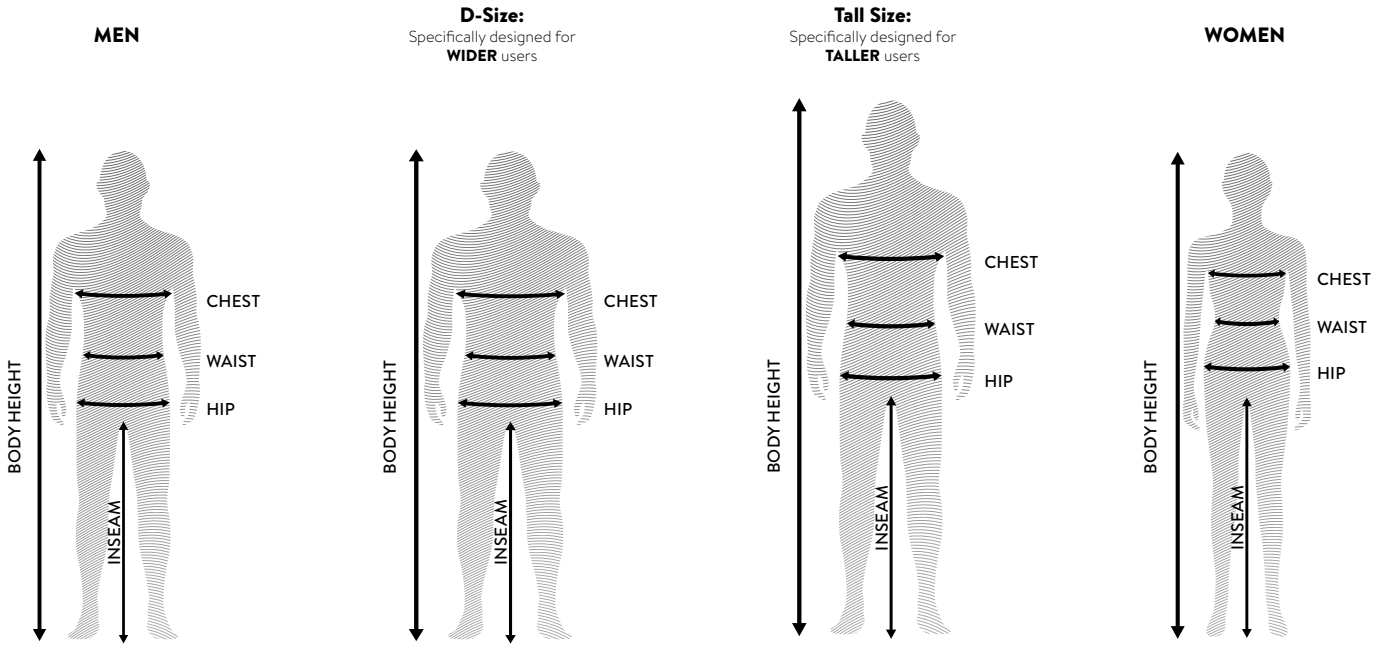

Men																		
INTERNATIONAL	XS		S		M		L		XL		XXL		3XL		4XL		5XL	
GERMANY	44		46		48/50		50/52		52/54		54/56		58/60		60/62		62/64	
FRANCE	46		48		50/52		52/54		54/56		56/58		60/62		62/64		64/66	
FITTING	CM	IN	CM	IN	CM	IN	CM	IN	CM	IN	CM	IN	CM	IN	CM	IN	CM	IN
BODY HEIGHT	164 - 168	64.6 - 66.1	168 - 173	66.1 - 68.1	173 - 179	68.1 - 70.5	179 - 185	70.5 - 72.8	182 - 188	71.7 - 74	185 - 191	72.8 - 75.2	188 - 194	74 - 76.4	191 - 197	75.2 - 77.6	194 - 200	76.4 - 78.7
CHEST	89 - 93	35 - 36.6	93 - 97	36.6 - 38.2	97 - 102	38.2 - 40.2	102 - 108	40.2 - 42.5	108 - 114	42.5 - 44.9	114 - 120	44.9 - 47.2	120 - 126	47.2 - 49.6	126 - 132	49.6 - 52	132 - 138	52 - 54.3
WAIST	80 - 86	31.5 - 33.9	84 - 90	33.1 - 35.4	90 - 94	35.4 - 37	94 - 98	37 - 38.6	98 - 104	38.6 - 40.9	104 - 110	40.9 - 43.3	110 - 116	43.3 - 45.7	116 - 122	45.7 - 48	120 - 126	47.2 - 49.6
HIP	90 - 95	35.4 - 37.4	95 - 99	37.4 - 39	99 - 103	39 - 40.6	103 - 107	40.6 - 42.1	107 - 113	42.1 - 44.5	113 - 119	44.5 - 46.9	119 - 125	46.9 - 49.2	125 - 131	49.2 - 51.6	131 - 137	51.6 - 53.9
INSEAM	80 - 81	31.5 - 31.9	81 - 82	31.9 - 32.3	82 - 83	32.3 - 32.7	83 - 84	32.7 - 33.1	84 - 85	33.1 - 33.5	85 - 86	33.5 - 33.9	86 - 87	33.9 - 34.3	87 - 88	34.3 - 34.6	88 - 89	34.6 - 35