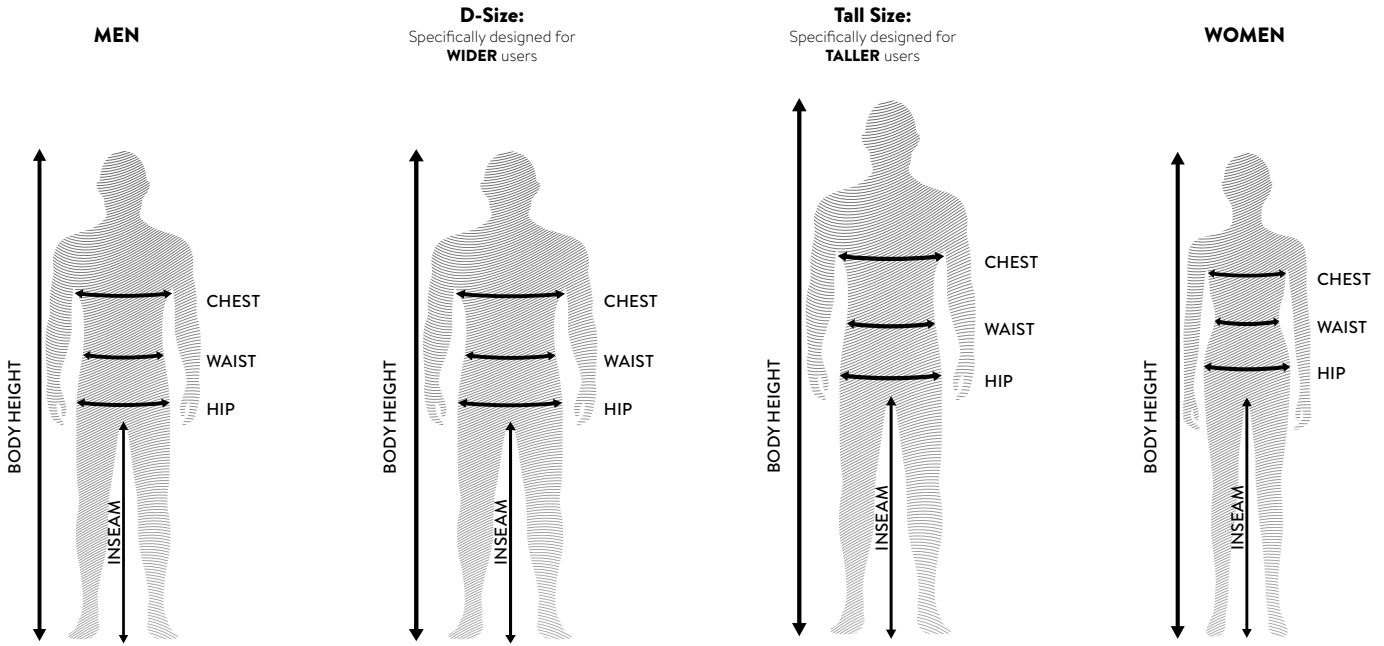

SIZE CHART ADVENTURE APPAREL

Men																		
INTERNATIONAL	XS		S		M		L		XL		XXL		3XL		4XL		5XL	
GERMANY	44		46		48/50		50/52		52/54		54/56		58/60		60/62		62/64	
FRANCE	46		48		50/52		52/54		54/56		56/58		60/62		62/64		64/66	
FITTING	CM	IN	CM	IN	CM	IN	CM	IN	CM	IN	CM	IN	CM	IN	CM	IN	CM	IN
BODY HEIGHT	164 - 168	64.6 - 66.1	168 - 173	66.1 - 68.1	173 - 179	68.1 - 70.5	179 - 185	70.5 - 72.8	182 - 188	71.7 - 74	185 - 191	72.8 - 75.2	188 - 194	74 - 76.4	191 - 197	75.2 - 77.6	194 - 200	76.4 - 78.7
CHEST	89 - 93	35 - 36.6	93 - 97	36.6 - 38.2	97 - 102	38.2 - 40.2	102 - 108	40.2 - 42.5	108 - 114	42.5 - 44.9	114 - 120	44.9 - 47.2	120 - 126	47.2 - 49.6	126 - 132	49.6 - 52	132 - 138	52 - 54.3
WAIST	80 - 86	31.5 - 33.9	84 - 90	33.1 - 35.4	90 - 94	35.4 - 37	94 - 98	37 - 38.6	98 - 104	38.6 - 40.9	104 - 110	40.9 - 43.3	110 - 116	43.3 - 45.7	116 - 122	45.7 - 48	120 - 126	47.2 - 49.6
HIP	90 - 95	35.4 - 37.4	95 - 99	37.4 - 39	99 - 103	39 - 40.6	103 - 107	40.6 - 42.1	107 - 113	42.1 - 44.5	113 - 119	44.5 - 46.9	119 - 125	46.9 - 49.2	125 - 131	49.2 - 51.6	131 - 137	51.6 - 53.9
INSEAM	80 - 81	31.5 - 31.9	81 - 82	31.9 - 32.3	82 - 83	32.3 - 32.7	83 - 84	32.7 - 33.1	84 - 85	33.1 - 33.5	85 - 86	33.5 - 33.9	86 - 87	33.9 - 34.3	87 - 88	34.3 - 34.6	88 - 89	34.6 - 35

Men D-SIZE																		
INTERNATIONAL	D-XS		D-S		D-M		D-L		D-XL		D-XXL		D-3XL		D-4XL		D-5XL	
GERMANY	24		25		26		27		28		29		30		31		32	
FITTING	CM	IN	CM	IN	CM	IN	CM	IN	CM	IN	CM	IN	CM	IN	CM	IN	CM	IN
BODY HEIGHT	162 - 168	63.8 - 66.1	168 - 172	66.1 - 67.7	172 - 176	67.7 - 69.3	174 - 178	68.5 - 70.1	176 - 180	69.3 - 70.9	178 - 182	70.1 - 71.7	180 - 184	70.9 - 72.4	182 - 186	71.7 - 73.2	184 - 190	72.4 - 74.8
CHEST	86 - 100	33.9 - 39.4	100 - 104	39.4 - 40.9	104 - 109	40.9 - 42.9	109 - 115	42.9 - 45.3	115 - 121	45.3 - 47.6	121 - 127	47.6 - 50	127 - 133	50 - 52.4	133 - 139	52.4 - 54.7	139 - 145	54.7 - 57.1
WAIST	92 - 99	36.2 - 39	96 - 105	37.8 - 41.3	102 - 108	40.2 - 42.5	106 - 112	41.7 - 44.1	110 - 118	43.3 - 46.5	116 - 124	45.7 - 48.8	122 - 130	48 - 51.2	128 - 136	50.4 - 53.5	132 - 140	52 - 55.1
HIP	95 - 100	37.4 - 39.4	100 - 104	39.4 - 40.9	104 - 108	40.9 - 42.5	108 - 112	42.5 - 44.1	112 - 118	44.1 - 46.5	118 - 124	46.5 - 48.8	124 - 130	48.8 - 51.2	130 - 136	51.2 - 53.5	136 - 142	53.5 - 55.9
INSEAM	77 - 80	30.3 - 31.5	78 - 81	30.7 - 31.9	79 - 82	31.1 - 32.3	80 - 83	31.5 - 32.7	81 - 84	31.9 - 33.1	82 - 86	32.3 - 33.9	83 - 87	32.7 - 34.3	84 - 89	33.1 - 35	86 - 91	33.9 - 35.8

TALL SIZE												
INTERNATIONAL	TALL-M		TALL-L		TALL-XL		TALL-XXL		TALL-3XL		TALL-4XL	
GERMANY	98		102		106		110		114		118	
FITTING	CM	IN	CM	IN	CM	IN	CM	IN	CM	IN	CM	IN
BODY HEIGHT	179 - 185	70.5 - 72.8	182 - 188	71.7 - 74	186 - 192	73.2 - 75.6	190 - 196	74.8 - 77.2	194 - 200	76.4 - 78.7	199 - 205	78.3 - 80.7
CHEST	93 - 100	36.6 - 39.4	97 - 104	38.2 - 40.9	103 - 110	40.6 - 43.3	109 - 116	42.9 - 45.7	115 - 121	45.3 - 47.6	120 - 125	47.2 - 49.2
WAIST	87 - 93	34.3 - 36.6	91 - 97	35.8 - 38.2	96 - 103	37.8 - 40.6	102 - 109	40.2 - 42.9	108 - 114	42.5 - 44.9	113 - 120	44.5 - 47.2
HIP	93 - 105	36.6 - 41.3	97 - 113	38.2 - 44.5	103 - 118	40.6 - 46.5	109 - 123	42.9 - 48.4	115 - 120	45.3 - 47.2	121 - 126	47.6 - 49.6
INSEAM	88 - 89	34.6 - 35	89 - 90	35 - 35.4	90 - 91	35.4 - 35.8	91 - 92	35.8 - 36.2	92 - 93	36.2 - 36.6	92 - 93	36.2 - 36.6