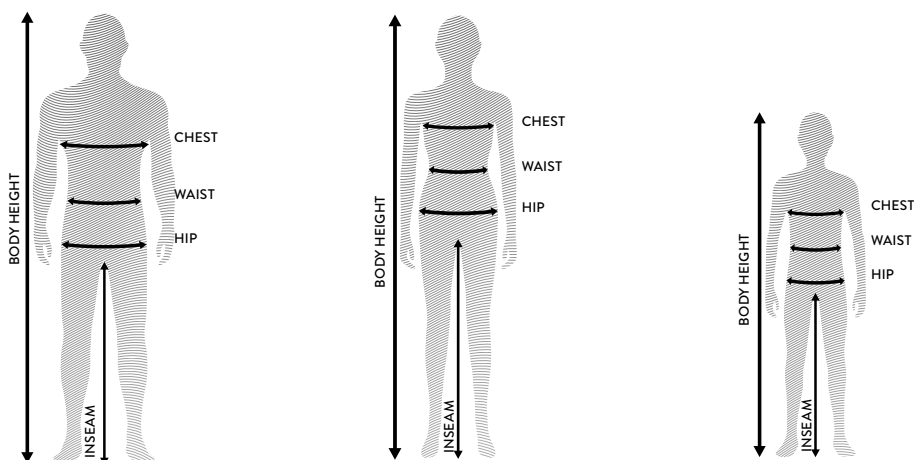

268624 ENDURO JACKET

220914 RAIN JACKET
246917 ERGONOMIC LIGHT DP RAIN JACKET

black/grey 1001

clear 0060

clear 0060

SIZE CHART APPAREL

MEN																		
UNISEX	XS		S		M		L		XL		2XL		3XL		4XL		5XL	
GERMANY	44		46		48/50		50/52		52/54		54/56		58/60		60/62		62/64	
FRANCE	46		48		50/52		52/54		54/56		56/58		60/62		62/64		64/66	
FITTING	CM	IN	CM	IN	CM	IN	CM	IN	CM	IN	CM	IN	CM	IN	CM	IN	CM	IN
BODY HEIGHT	164 - 168	64.6 - 66.1	168 - 173	66.1 - 68.1	173 - 179	68.1 - 70.5	179 - 185	70.5 - 72.8	182 - 188	71.7 - 74	185 - 191	72.8 - 75.2	188 - 194	74 - 76.4	191 - 197	75.2 - 77.6	194 - 200	76.4 - 78.7
CHEST	89 - 93	35 - 36.6	93 - 97	36.6 - 38.2	97 - 102	38.2 - 40.2	102 - 108	40.2 - 42.5	108 - 114	42.5 - 44.9	114 - 120	44.9 - 47.2	120 - 126	47.2 - 49.6	126 - 132	49.6 - 52	132 - 138	52 - 54.3
WAIST	80 - 86	31.5 - 33.9	84 - 90	33.1 - 35.4	90 - 94	35.4 - 37	94 - 98	37 - 38.6	98 - 104	38.6 - 40.9	104 - 110	40.9 - 43.3	110 - 116	43.3 - 45.7	116 - 122	45.7 - 48	120 - 126	47.2 - 49.6
HIP	90 - 95	35.4 - 37.4	95 - 99	37.4 - 39	99 - 103	39 - 40.6	103 - 107	40.6 - 42.1	107 - 113	42.1 - 44.5	113 - 119	44.5 - 46.9	119 - 125	46.9 - 49.2	125 - 131	49.2 - 51.6	131 - 137	51.6 - 53.9
INSEAM	80 - 81	31.5 - 31.9	81 - 82	31.9 - 32.3	82 - 83	32.3 - 32.7	83 - 84	32.7 - 33.1	84 - 85	33.1 - 33.5	85 - 86	33.5 - 33.9	86 - 87	33.9 - 34.3	87 - 88	34.3 - 34.6	88 - 89	34.6 - 35